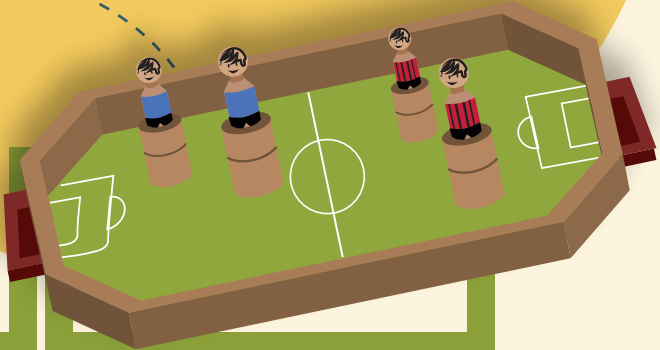

PROGRAMME DES

LUDO

THÈQUES

JUIN
JUILLET
2026

DU JEU EN ÉTÉ...

LA LUDOTHÈQUE DE VIENNE

2, square de la Résistance - 38200 Vienne • Tél. : 04 74 58 21 98
mjcvienna.ludotheque@gmail.com • www.ludothequemjcvienna.fr
f Ludothèque MJC Vienne