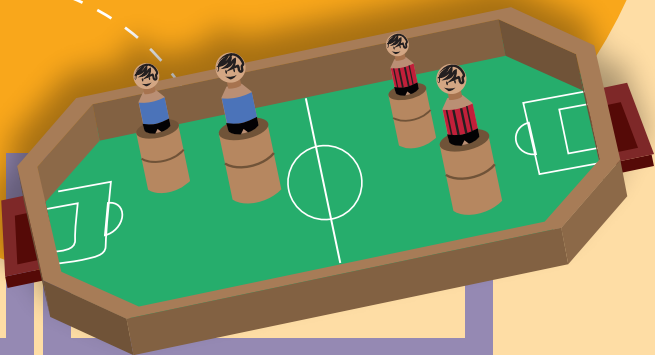

PROGRAMME DES

LUDO

THÈQUES

SEPTEMBRE
DÉCEMBRE
2022

LA LUDOTHÈQUE DE VIENNE

2, square de la Résistance - 38200 Vienne

Tél. : 04 74 58 21 98

mjcvienne.ludotheque@gmail.com